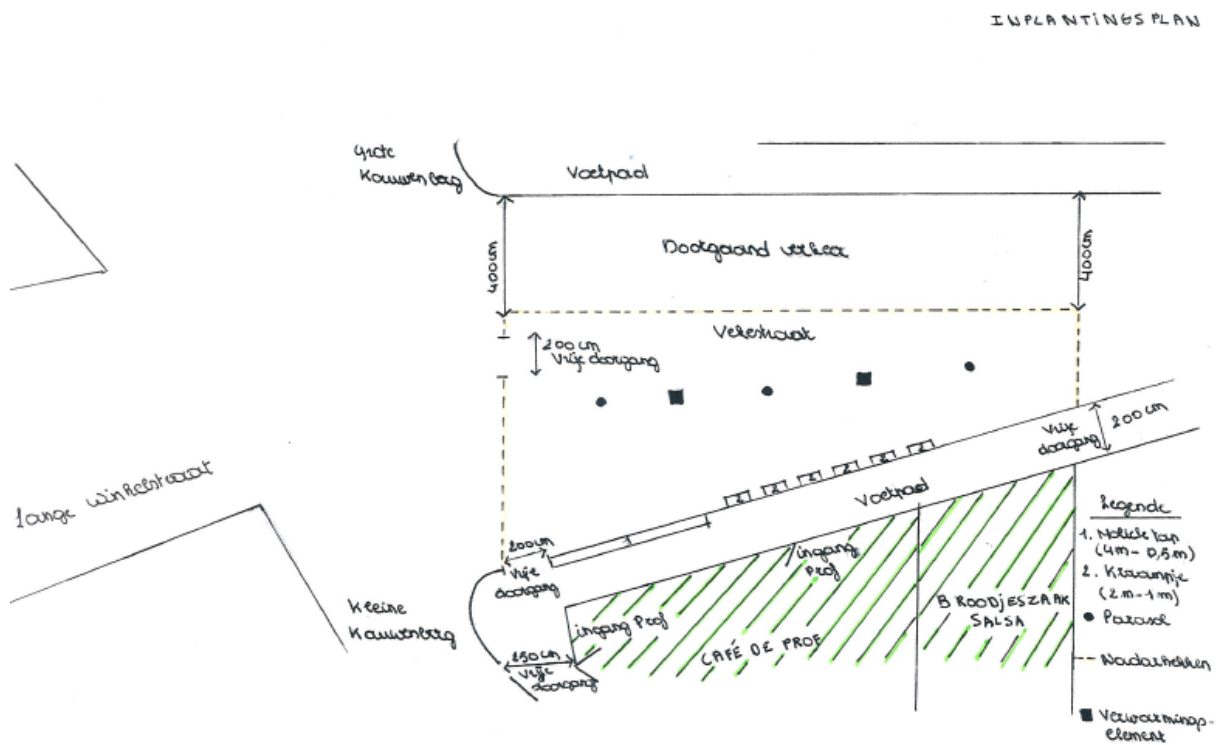

Voorbeeld inplantingsplan

Waarom is dit een goed inplantingsplan?

1. Het heeft een legende
2. Alle opstellingen staan erop met hun afmetingen
3. De vrije doorgangen en hun afmetingen staan erop
4. Er is 4 meter vrije doorgang voorzien voor de voertuigen van de hulpdiensten
5. De omgeving staat erop (omliggende straten, gebouwen,...)

Opmerking:

Ondanks het feit dat dit plan niet op schaal getekend is, staan de nodige elementen om de veiligheid van het evenement in te kunnen schatten erop.