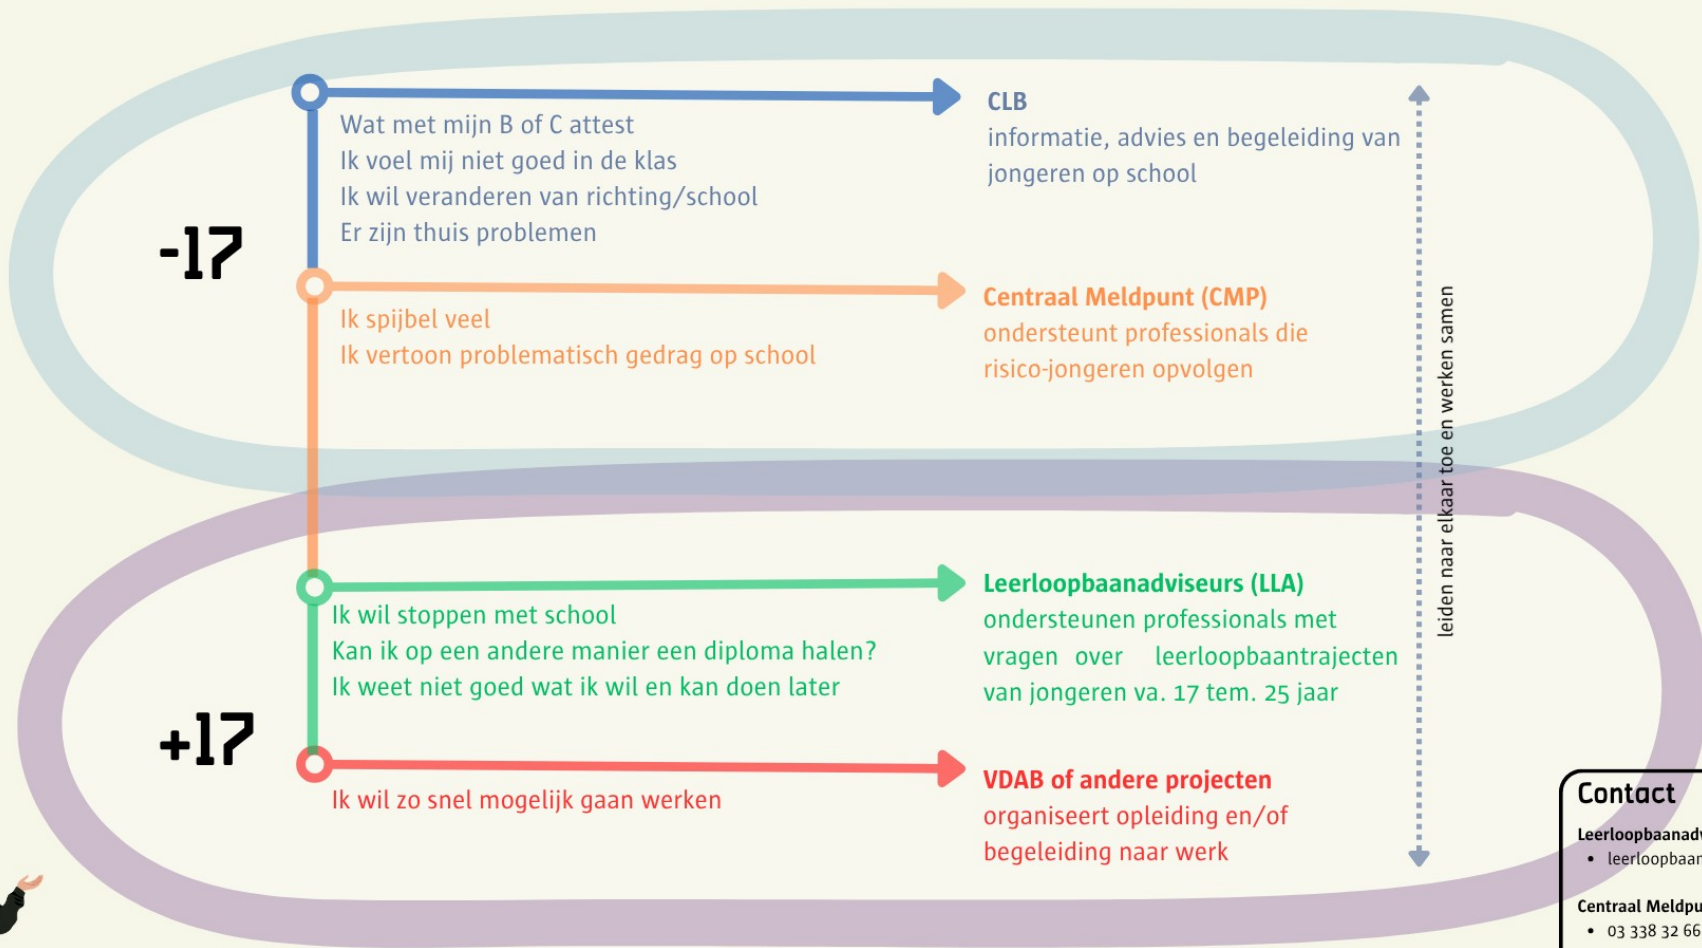

FLOW ONDERSTEUNING SCHOOLLOOPBAAN

Contact

Leerloopbaanadviseurs

- leerloopbaanadviseurs@antwerpen.be

Centraal Meldpunt

- 03 338 32 66

Centrum Leerlingbegeleiding

- CLB GO! Antwerpen: 03 232 23 82
- Provinciaal CLB: 03 241 05 00
- Stedelijk CLB: 03 338 44 88
- VCLB De Wissel Noord: 03 640 38 90
- VCLB De Wissel Zuid: 03 216 29 38
- VCLB De Wissel Oost: 03 637 50 60
- VCLB De Wissel Centrum: 03 285 34 50